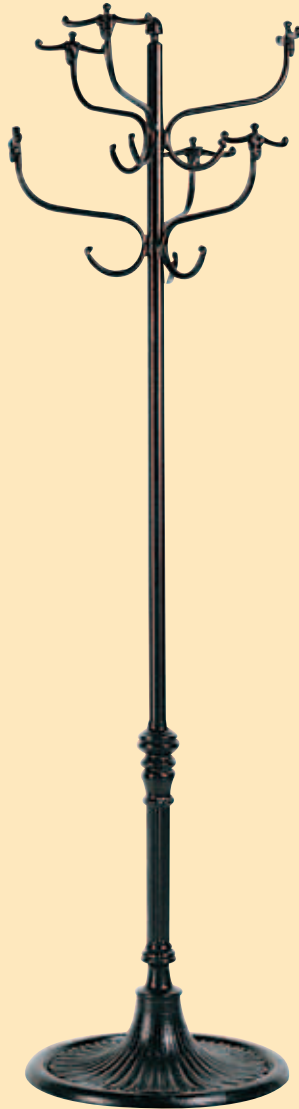

Kleiderständer

Kleiderständer			
Art.:	H mm	∅ mm	Material
12010	2050	600	○

Fuß massives Gusseisen mit sehr guter Standfestigkeit, lackiert, Farbe nach RAL, Oberteil dreh- oder fixierbar

- Aluminiumguss
- Grauguss