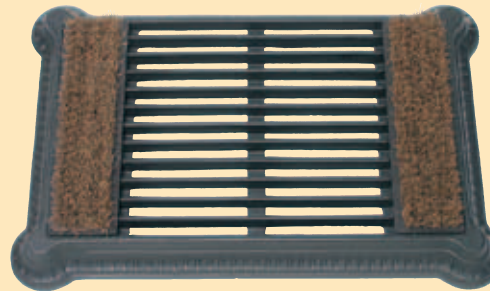

## Fußabstreifer

„Schale“

Art.:	H mm	B mm	T mm	Material
12111	140	320	250	○

lackiert, Farbe anthrazitgrau

„Einbauabstreifer“

Art.:	L mm	B mm	H mm	Material
12127	720	450	56	○

Einbautiefe: 56 mm,  
lackiert, Farbe anthrazitgrau

„Igel“

Art.:	L mm	B mm	H mm	Material
12120	320	200	170	○

lackiert, Farbe schwarz

„Fußabstreifer“

Art.:	H mm	B mm	T mm	Material
12112	225	280	35	○

Freie Höhe: 225 mm, Einbautiefe: 80 mm,  
lackiert, Farbe anthrazitgrau

„Fußabstreifer mit Bürsten“

Art.:	L mm	B mm	H mm	Material
12125	600	400	50	○

lackiert, Farbe schwarz

„Schildkröte“

Art.:	L mm	B mm	H mm	Material
12124	360	200	170	○

lackiert, Farbe schwarz

„Dackel“

Art.:	L mm	B mm	H mm	Material
12110	400	150	120	○

lackiert, anthrazitgrau